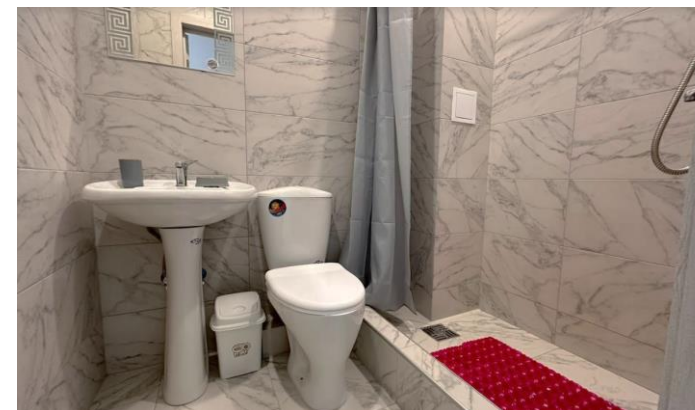

МОРСКОЙ ПРИБОЙ г. Анапа

ГОТОВИМ ВАС К ОТПУСКУ 2024 – **скидка до 40%**

Предлагаем гостевой дом "Морской прибой" г. Анапа

ПРЕЙСКУРАНТ НА УСЛУГИ РАЗМЕЩЕНИЯ ДЛЯ ЧЛЕНОВ ПРОФСОЮЗА*

Тип номера	19.06 – 30.06	01.07 – 31.08	01.09 – 30.09
2-х местный "Стандарт"	3800 2300 рублей	5150 3600 рублей	3800 2300 рублей
3-х местный "Стандарт"	4000 2600 рублей	5700 4000 рублей	4000 2600 рублей
4-х местный 2-х комн. с кухней "Семейный"	6000 4500 рублей	8000 7000 рублей	6000 4500 рублей

*Цены в рублях за номер в сутки с учетом скидки по дисконтной карте члена профсоюза.

ОПИСАНИЕ ГОСТЕВОГО ДОМА "МОРСКОЙ ПРИБОЙ"

Гостевой дом «Морской прибой» — это уютное место для отдыха. Он предлагает 10 двухместных и трёхместных номеров категории «стандарт» и 3 четырехместных двухкомнатных номера с кухней категории «семейный». Расстояние от гостевого дома до моря составляет 1200 метров, до железнодорожного вокзала — 6 километров. На территории гостевого дома есть зона отдыха с мангалом. Все номера «стандарт» оборудованы холодильником, телевизором, кондиционером и санузлом с душем. Кроме того, в номерах предоставляется бесплатный Wi-Fi.

Адрес: г. Анапа, п. Витязево, ул. Короткая, 10А

**БРОНИРОВАНИЕ СО СКИДКОЙ ПО ПРОФСОЮЗНОМУ
ДИСКОНТУ ПРОИЗВОДИТСЯ ПО ТЕЛЕФОНУ: +7 (922) 166-73-73
ИЛИ ПО ПОЧТЕ BRIZ-TOUR@BK.RU**