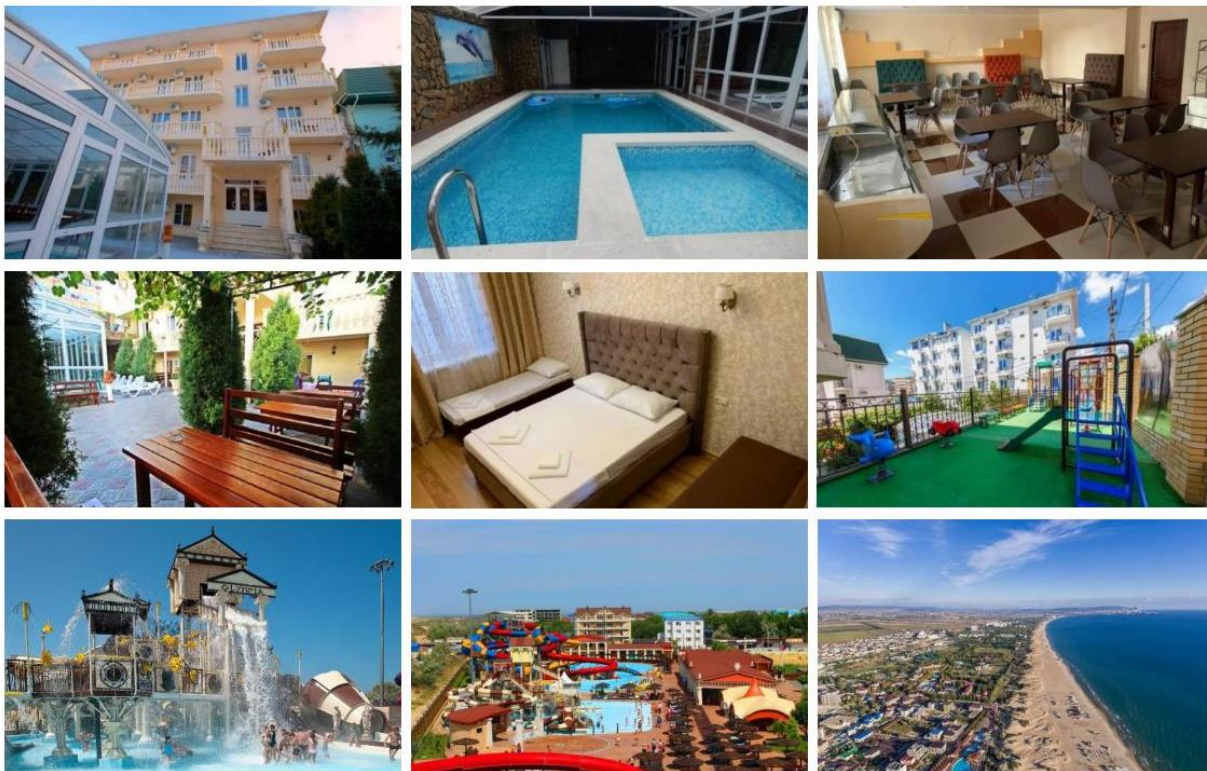

ХРИСТАКИС г. Анапа

**БРОНИРОВАНИЕ СО СКИДКОЙ ПО
ПРОФСОЮЗНОМУ ДИСКОНТУ ПРОИЗВОДИТСЯ
по телефону: +7 (922) 166-73-73
или по почте briz-tour@bk.ru**

СТАНЬ БЛИЖЕ К ЛЕТУ – скидка до 35%!

Предлагаем Вашему вниманию отель "ХРИСТАКИС" г. Анапа

ПРЕЙСКУРАНТ НА УСЛУГИ РАЗМЕЩЕНИЯ*

Категория номера	Высокий сезон			Средний сезон			Низкий Сезон		
	01.07.24 – 31.08.24			01.06.24 – 30.06.24, 01.09.24 – 30.09.24			01.05.24 – 31.05.24, 01.10.24 – 10.11.24,		
	2-х местные	3-х местные	4-х местные	2-х местные	3-х местные	4-х местные	2-х местные	3-х местные	4-х местные
«Стандарт» без питания	2700	2500	2200	2200	1800	1500	1200	1200	1200
«Стандарт» с трехразовым питанием	3500	3300	3000	3000	2600	2300	2300	2300	2300

*ЦЕНЫ В РУБЛЯХ ЗА СУТКИ ПРОЖИВАНИЯ С 1 ЧЕЛОВЕКА БЕЗ УЧЕТА СКИДКИ ПО ДИСКОНТНОЙ КАРТЕ ЧЛЕНА ПРОФСОЮЗА.
**ДЕТИ ДО 3-Х ЛЕТ ВКЛЮЧИТЕЛЬНО РАЗМЕЩАЮТСЯ БЕСПЛАТНО БЕЗ ПРЕДОСТАВЛЕНИЯ МЕСТА С ВЗИМАНИЕМ КОММУНАЛЬНОГО СБОРА 200 РУБЛЕЙ В СУТКИ.

Скидки держателям дисконтной карты члена профсоюза и их семьям при бронировании до 01.06.2024 года

- 10% при бронировании номера «стандарт» без питания;
- 15% при бронировании номера «стандарт» с трехразовым питанием;
- 20% скидка на детей (с 7 до 10 лет) при бронировании 3-х и 4-х местных номеров;
- 25% скидка на детей (с 4 до 6 лет) при бронировании 3-х и 4-х местных номеров;
- 20% скидка на профсоюзные заезды с трехразовым питанием: 14.06.24-24.06.24, 26.07.24-05.08.24, 01.08.24-12.08.24, 07.08.24-15.08.24, 12.08.24-23.08.24, 15.08.24-23.08.24;
- 25% скидка на свободные даты* с трехразовым питанием от 2-х до 14-и ночей (свободные даты уточняйте по телефону);

На период с 27.04.2024 по 02.06.2024 держателям карт и их семьям предоставляется скидка 35%: 780 рублей с человека в сутки без питания или 1495 рублей с человека в сутки с трехразовым питанием.

ОПИСАНИЕ ОТЕЛЯ "ХРИСТАКИС"

В центральной части поселка Витязево, находящегося в Анапе, вблизи крупнейшего на всем Черноморском побережье боулинг-центра и спортивного комплекса «Витязь» и парка «Паралия», расположен отель "ХРИСТАКИС". Отель "ХРИСТАКИС" – идеальное место для спокойного отдыха. Номерной фонд отеля (44 номера) включает в себя комфортабельные и уютные номера повышенной комфортности, в каждом из которых есть TV, холодильник, кондиционер, а также удобная мебель и санузлы с душевыми кабинами. К услугам гостей: столовая, бассейн с зоной для детей, мангальная зона, лежаки, прачечная, Wi-Fi.

Отлично провести время можно на оборудованном всеми удобствами песчаном пляже, который находится всего в 700 метрах от отеля. Недалеко от отеля находится парк развлечений «Паралия» с ночными клубами, ресторанами и диско-барами, парк аттракционов «Византия», в котором можно отлично провести время вместе с семьей и детьми.

Адрес: Краснодарский край, г. Анапа, п. Витязево, ул. Роз, 20